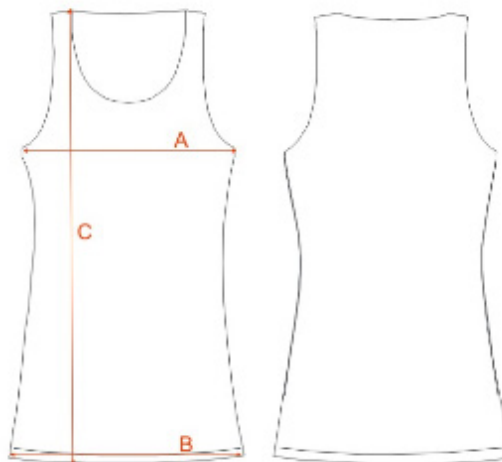

SIZE CHART

Junior Netball Dress Modern

**MORE THAN
JUST A UNIFORM**

REF	SIZES (cm)	4JNR	6JNR	8JNR	10JNR	12JNR	14JNR	16JNR
A	Chest Width	28	30	33	36	39	42	45
B	Hem Width 1/2	34	38	41	46	50	54	57
C	Regular Length	54	59	64	69	74	79	84
D	Long Length	61.5	66.5	71.5	76.5	81.5	86.5	91.5