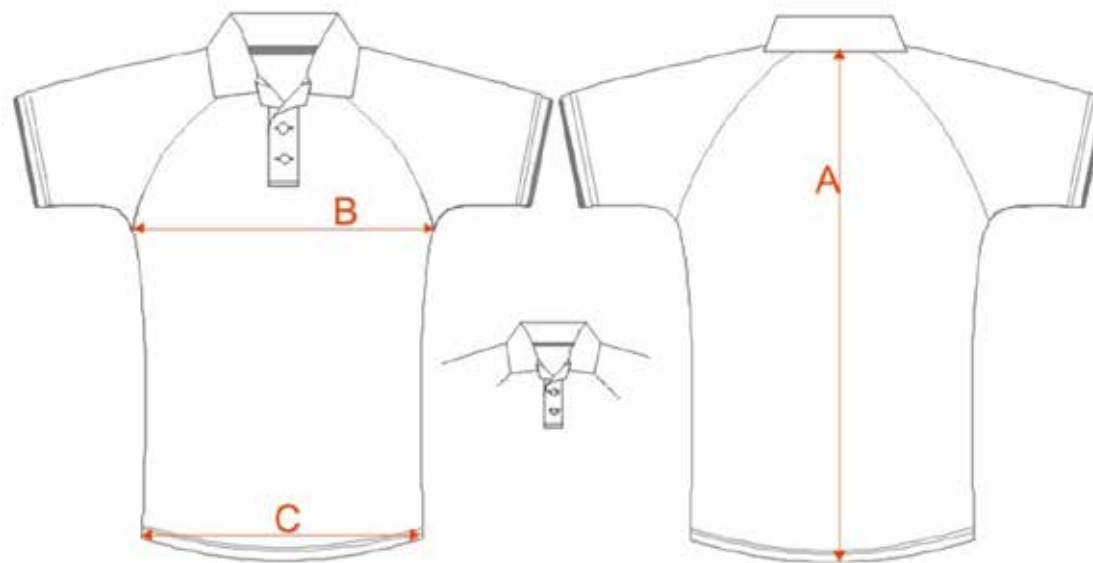

# SIZE CHART

## Junior Raglan Polo

**MORE THAN  
JUST A UNIFORM**

REF	SIZES (cm)	4JNR	6JNR	8JNR	10JNR	12JNR	14JNR	16JNR
A	Centre Back Length	45	49	53	57	61	65	67
B	Chest Width 1/2	34	37	40	43	46	49	52
C	Hem Width 1/2	34	37	40	43	46	49	52